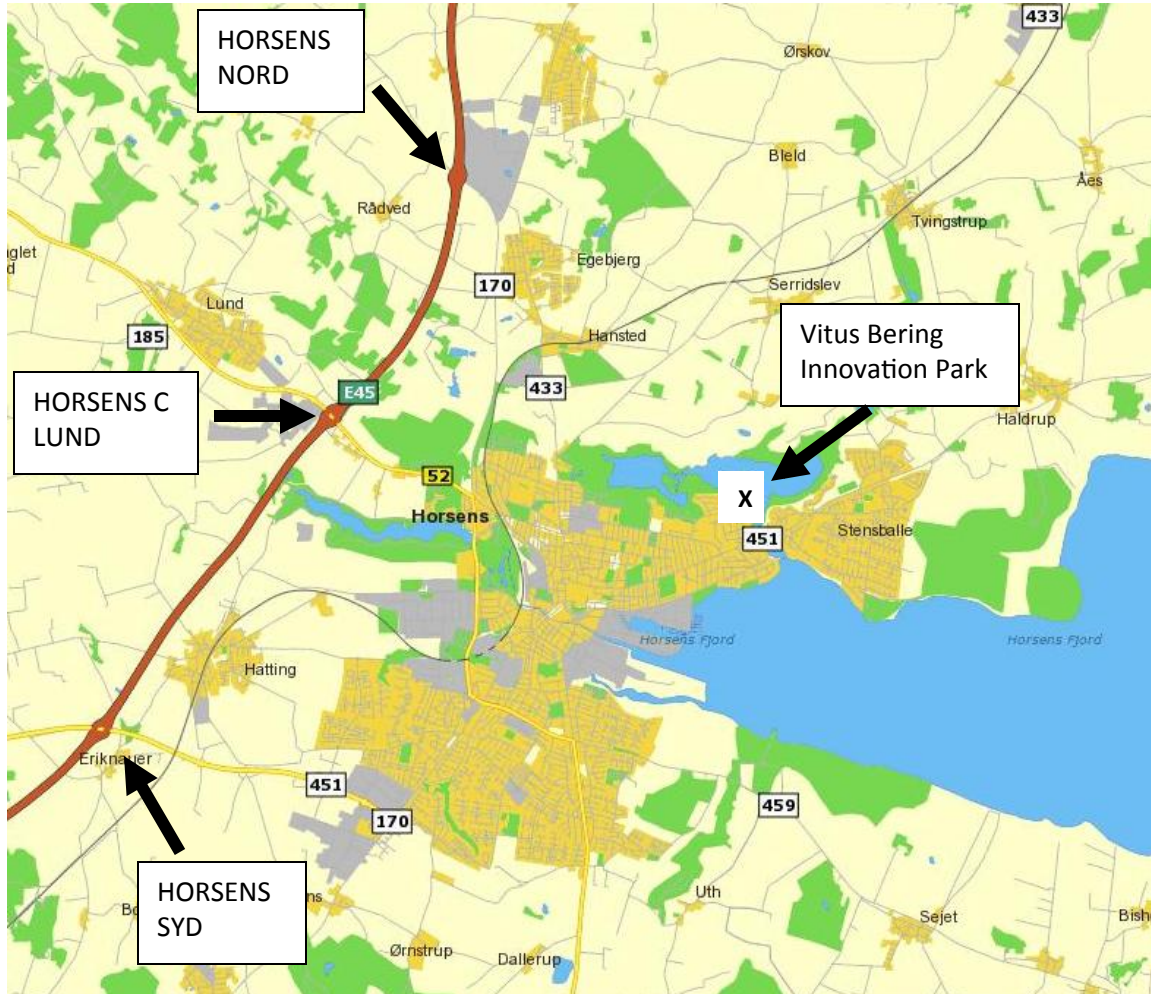

Overbliksbilledet – side 1 af 3

Adresse

Lars Røger HR A/S
Vitus Bering Innovation Park
Chr. M. Østergaardsvej 4a
8700 Horsens

Kontakt

Lars Røger	21 26 92 22
Dorrit Jepsen	40 50 98 87
Keld Jansaa	20 28 85 20

Kortdetaljer og p-info på de næste sider

Bygningen – side 2 af 3

Vitus Bering Innovation Park er det 6 etagers glashus, som ses her til højre.

Der er adgang til huset både fra forsiden af huset (billedet) og fra bagsiden (i parterre niveau).

Parkering – side 3 af 3

Vitus Bering Innovation Park er bygget sammen med VIA University College, og der er nedenstående parkeringsmuligheder på matriklen.

Området markeret med rødt er gæste-P: Den nødvendige P-registrering sker ved, at du stiller din P-skive **OG** efterfølgende indtaster din bils nummerplade hos receptionen. Er dette område optaget, anbefaler vi at benytte et af de gule eller lysegrå områder.